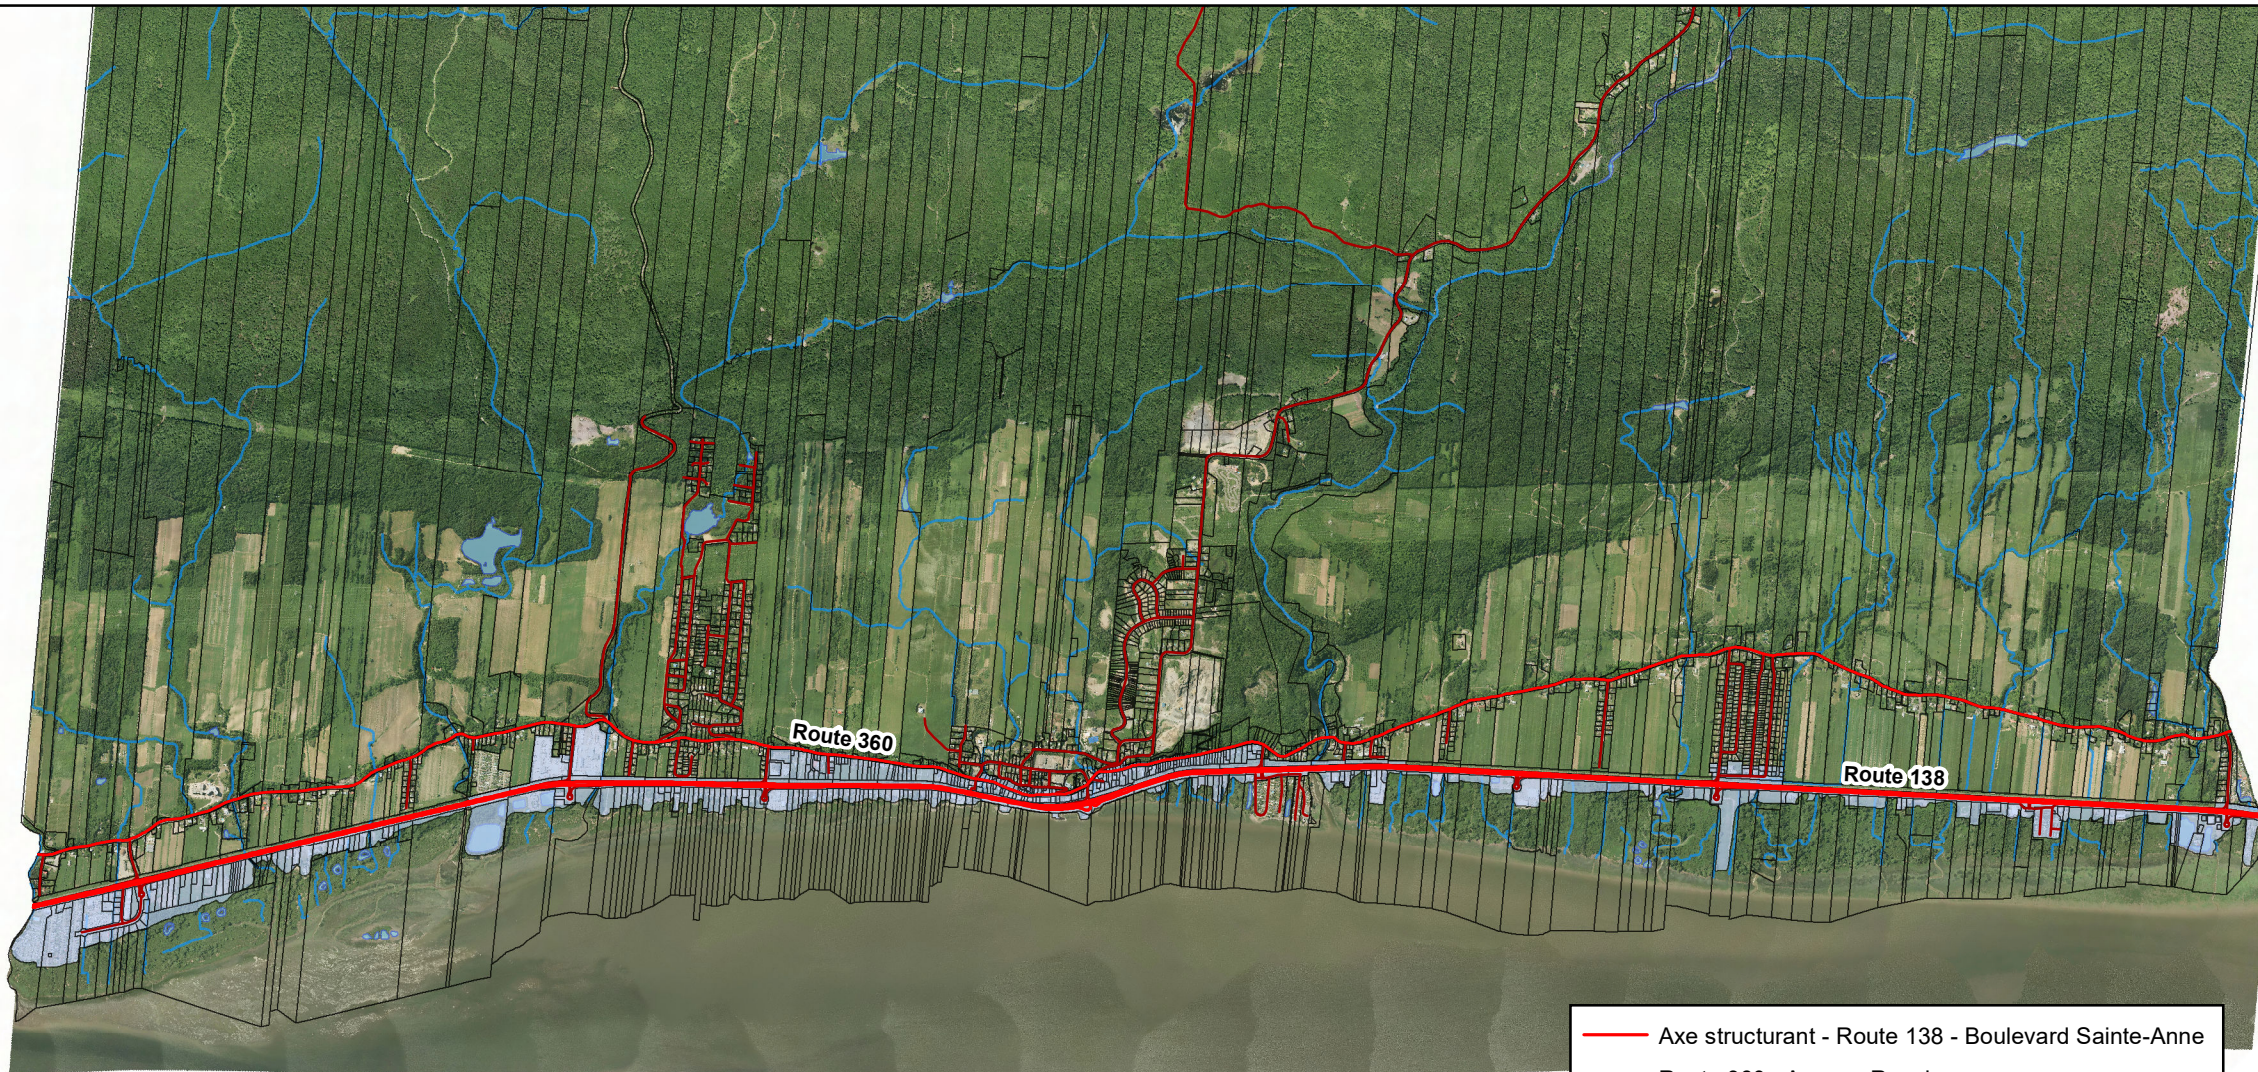

Carte 8 : Aire d'influence de l'axe structurant

- Axe structurant - Route 138 - Boulevard Sainte-Anne
- Route 360 - Avenue Royale
- Rues locales
- Cadastre
- Aire d'influence de l'axe structurant
- Lacs
- Cours d'eau

Sources: MRC de La Côte-de-Beaupré et BDTQ
Orthophoto: Communauté métropolitaine de Québec, 2018
Auteure: Annye Boutillier
Système de coordonnées: NAD83 MTM 7
Ville de Château-Richer, 2019