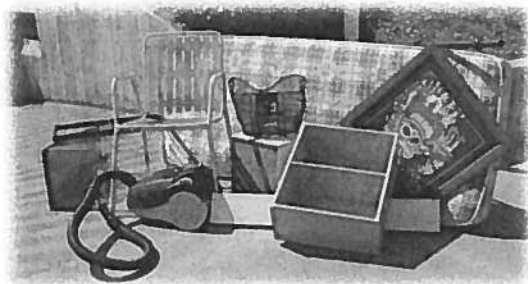

Comment utiliser le service

Étape 1 :

Communiquez directement avec la compagnie Location Demers et Dubois inc:

- Par téléphone au : 418.881.0084 sans frais : 1-844-881-0084
- Par courriel à l'adresse : locationdemersetdubois@hotmail.com

Étape 2 :

Mentionnez les articles dont vous souhaitez vous départir en établissant une liste la plus précise possible.

Tous les encombrants sont récupérés, peu importe leur état, qu'ils soient fonctionnels ou non.

Nous vous recommandons de mettre tous les petits objets dans des boîtes.

Étape 3 :

Suite à votre communication, Location D & D inc vous demande de déposer vos objets à l'extérieur.

La collecte s'effectuera au courant de la semaine suivante au plus tard dans les 5 jours ouvrables à compter du lundi.

Étape 4 :

Placez vos objets près de la maison à un endroit facile d'accès pour les manutentionnaires.

Ne pas placer vos objets sur le bord de la rue

MATIÈRES ACCEPTÉES – MAXIMUM de 3 mètres cubes

- Meubles de toute sorte, matelas, tapis...
- Électroménagers, chauffe-eau...
- Matériel électronique (« Les Serpuariens »)
- Métaux et fils électriques
- Menus objets; outils, jouets, vaisselle, miroir...
- Vélos et articles de sport
- Batteries d'automobile, pneus (maximum de 4)
- Tissus, textiles, vêtements, chaussures...