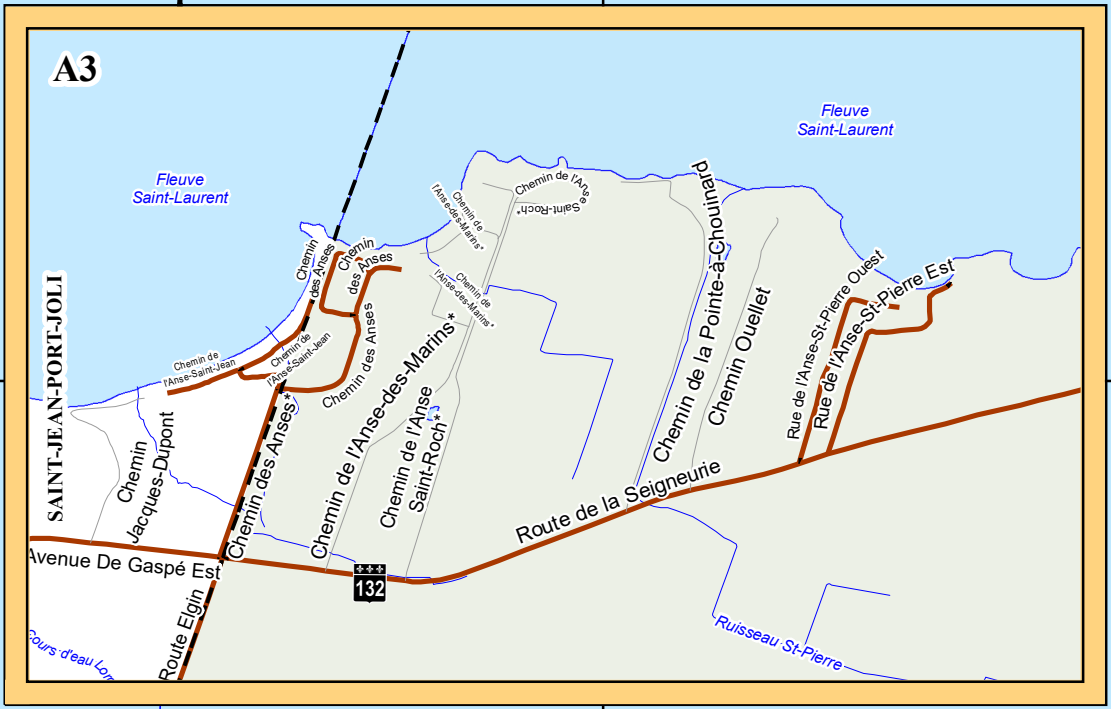

# SAINT-ROCH-DES-AULNAIES

MRC de L'Islet  
Projection MTM, Nad83, fuseau 7 (1996).  
Conception: Service de l'aménagement du territoire  
Mise à jour: Juin 2023