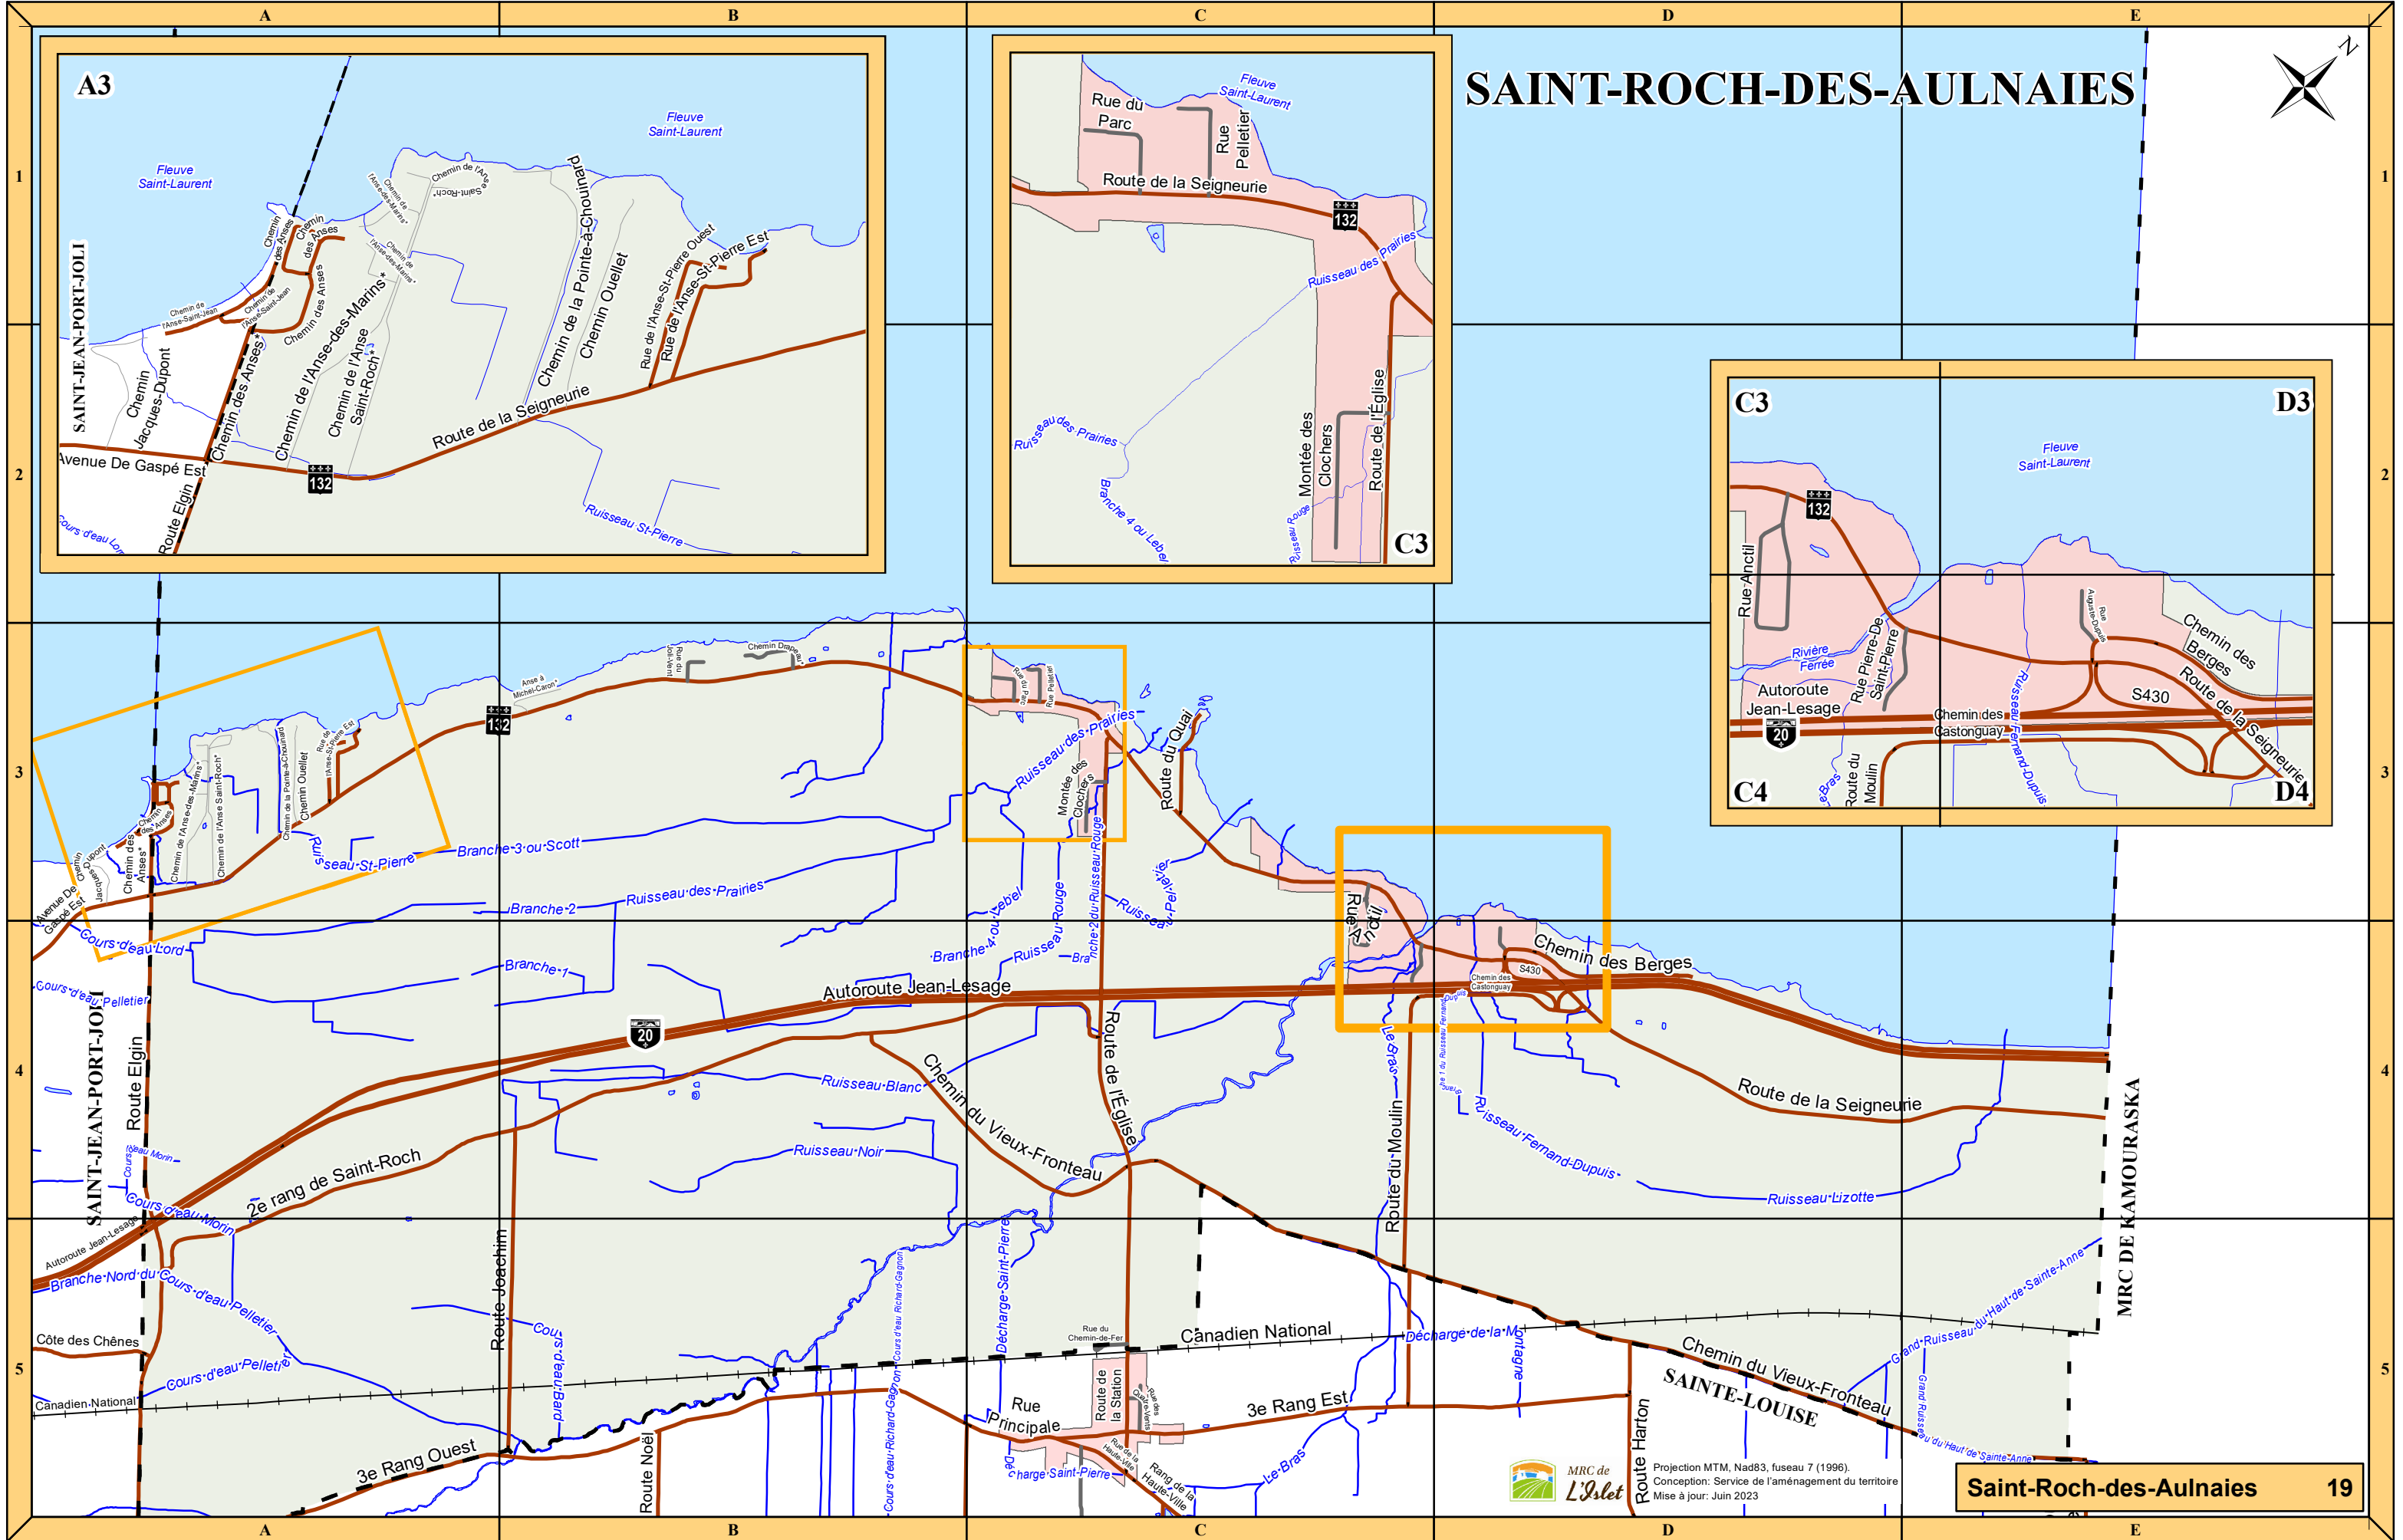

# SAINT-ROCH-DES-AULNAIES

MRC de L'Islet  
Projection MTM, Nad83, fuseau 7 (1996).  
Conception: Service de l'aménagement du territoire  
Mise à jour: Juin 2023