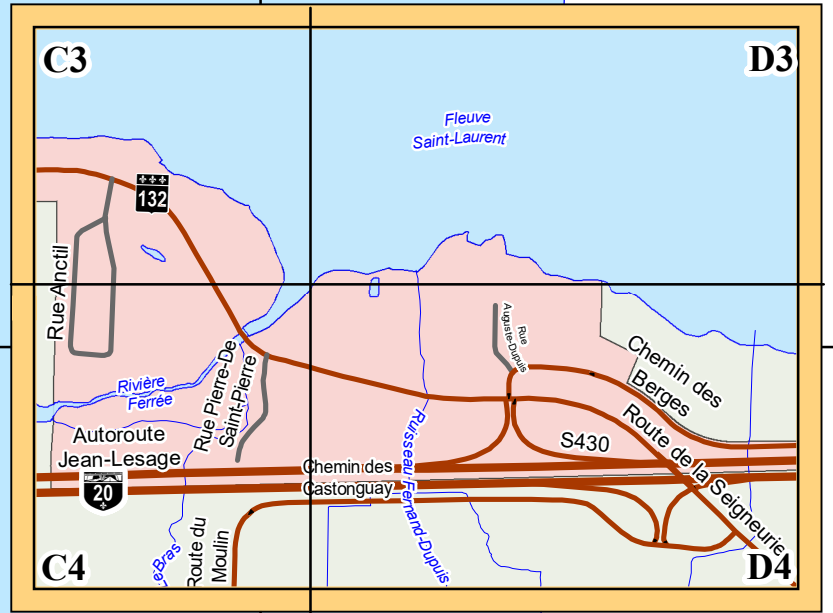

# SAINT-ROCH-DES-AULNAIES

MRC de L'Islet  
Projection MTM, Nad83, fuseau 7 (1996).  
Conception: Service de l'aménagement du territoire  
Mise à jour: Juin 2023