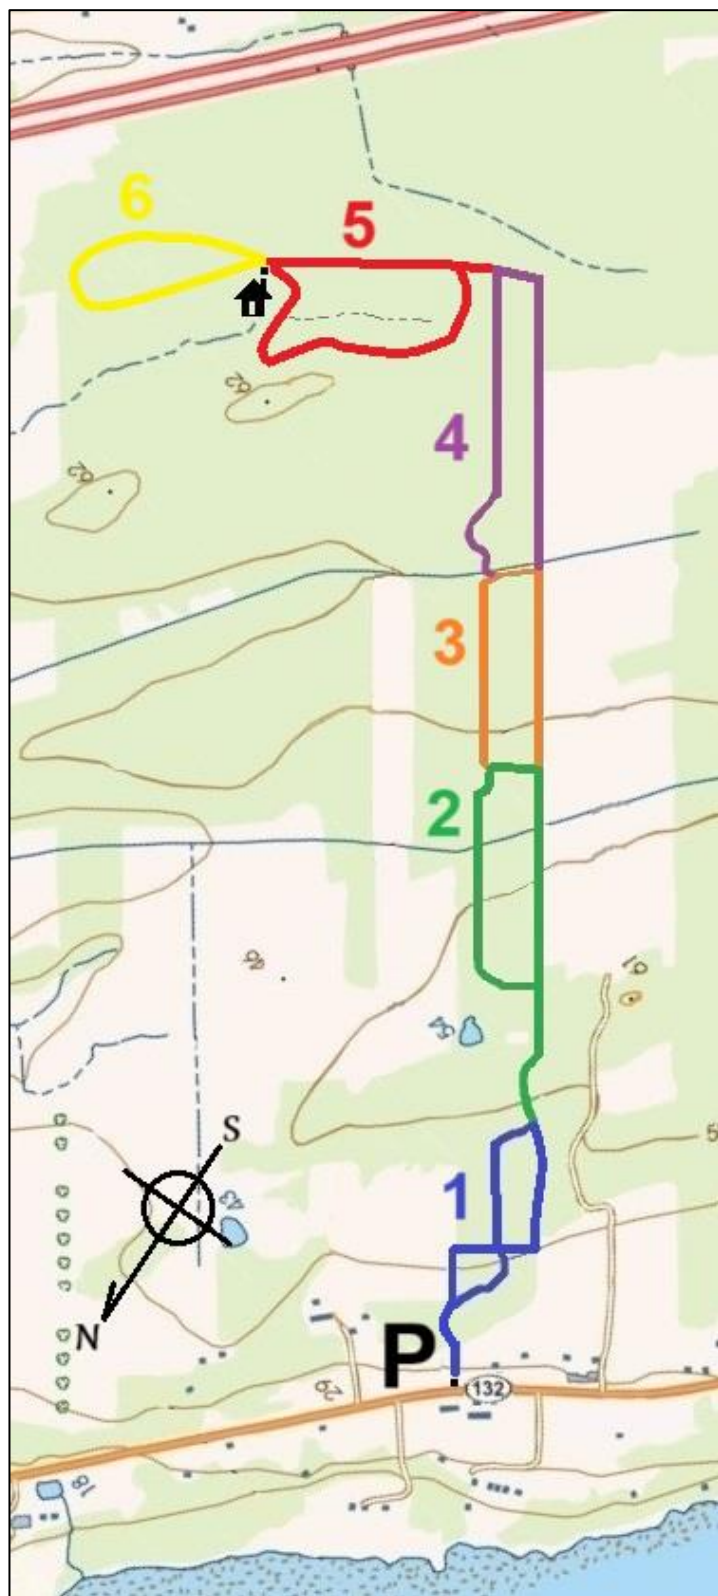

Piste de ski de fond – Bel-Humeur

Saint-Roch-des-Aulnaies

BIENVENUE À TOUTES ET À TOUS !

Aidez-nous à préserver la bonne entente et les droits de passage avec les propriétaires privés, qui nous accordent le privilège de nous accueillir chez eux, en respectant les règles énumérées ci-après, à commencer par la première de toutes :

1. Demeurez **sur le tracé** des pistes SVP !
2. Respectez les sens de circulation
3. Seule la pratique du **ski de fond** est autorisée, ainsi que celle de la **raquette** à la condition de ne pas endommager le traçage des pistes de ski et d'évoluer en parallèle de celles-ci
4. Ne jetez aucun débris, rapportez tous vos déchets avec vous
5. **Aucun feu** et aucun vandalisme ne seront tolérés.

LONGUEUR DES PISTES

1	1,0 km	2	1,4 km	3	0,8 km
4	1,1 km	5	0,9 km	6	0,8 km

TOTAL 6,0 km

DISTANCES DU REFUGE

	2,6 km (aller)	2,6 km (retour)
--	----------------	-----------------