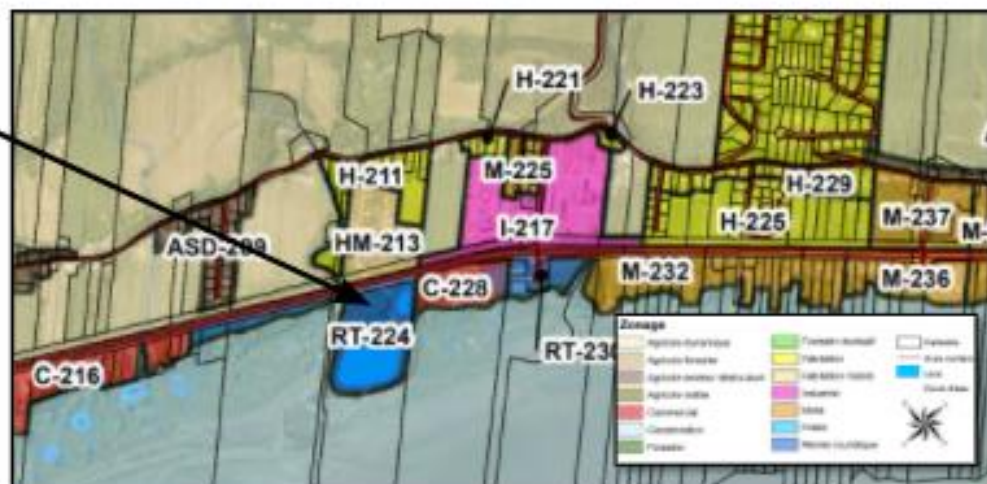

# Zone RT-224

La zone RT-224 (récréation) est localisée à l'intérieur du périmètre d'urbanisation.

Elle comprend une propriété adjacente au boulevard Saint-Anne.

NORMES D'IMPLANTATION	DIMENSIONS (M)
HAUTEUR MAXIMALE	9
MARGE DE REcul AVANT MINIMALE	12
MARGE DE REcul LATÉRALE MIN.	2
SOMME DES MARGES LATÉRALES MIN.	6
MARGE DE REcul ARRIÈRE MIN.	6
DENSITÉ NETTE (LOG./HA)	NA

## CLASSES D'USAGES