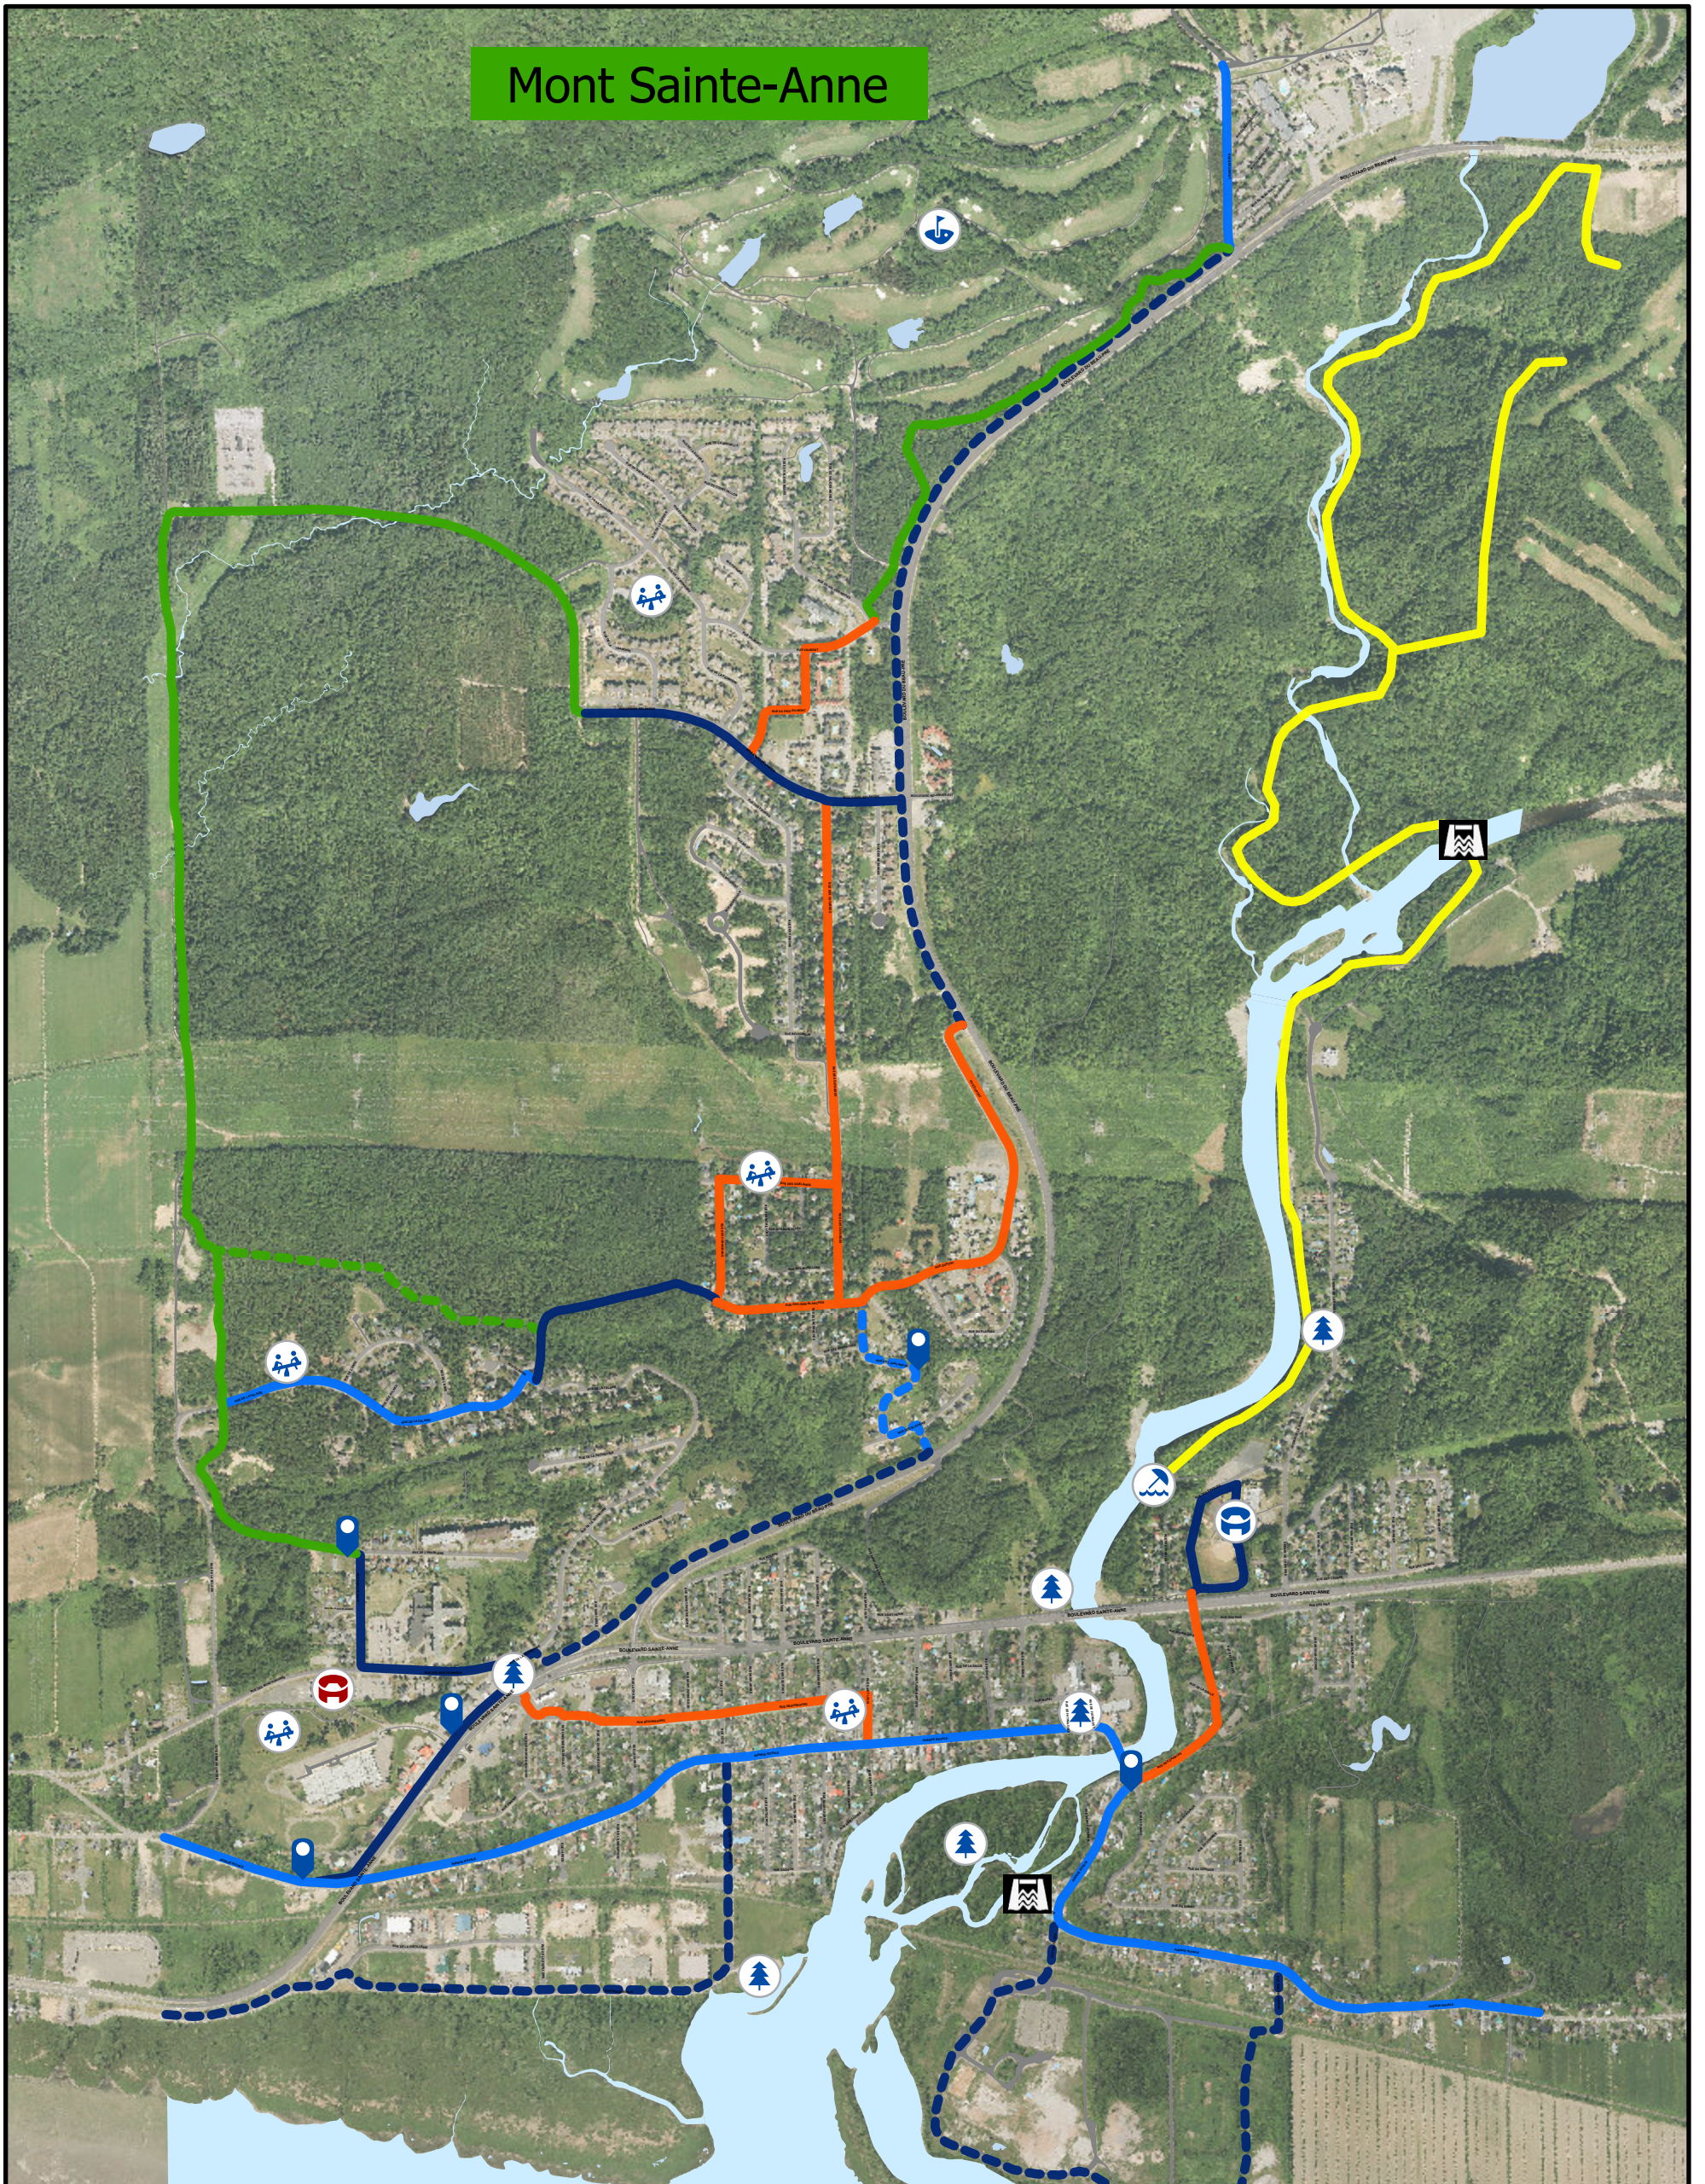

Mont Sainte-Anne

RÉSEAUX CYCLABLES, PIETONNIERS ET PARCS

Piste cyclables

- Piste cyclable sur chaussée partagée
- Sentier multifonctionnel en bordure de rue
- Sentier multifonctionnel en site propre
- Sentier multifonctionnel en site propre sur poussière de pierre
- Piste cyclable sur chaussée partagée projetée
- Sentier multifonctionnel en site propre projetée
- Sentier multifonctionnel en site propre sur poussière de pierre projeté
- Sentiers Jean-Larose

Parcs et espaces verts

- Aire de détente
- Aire de jeu
- Aréna
- Complexe sportif
- Montagne
- Parc et espace vert
- Plage
- Terrain de golf

Passerelle projetée

Service de l'urbanisme
Octobre 2019