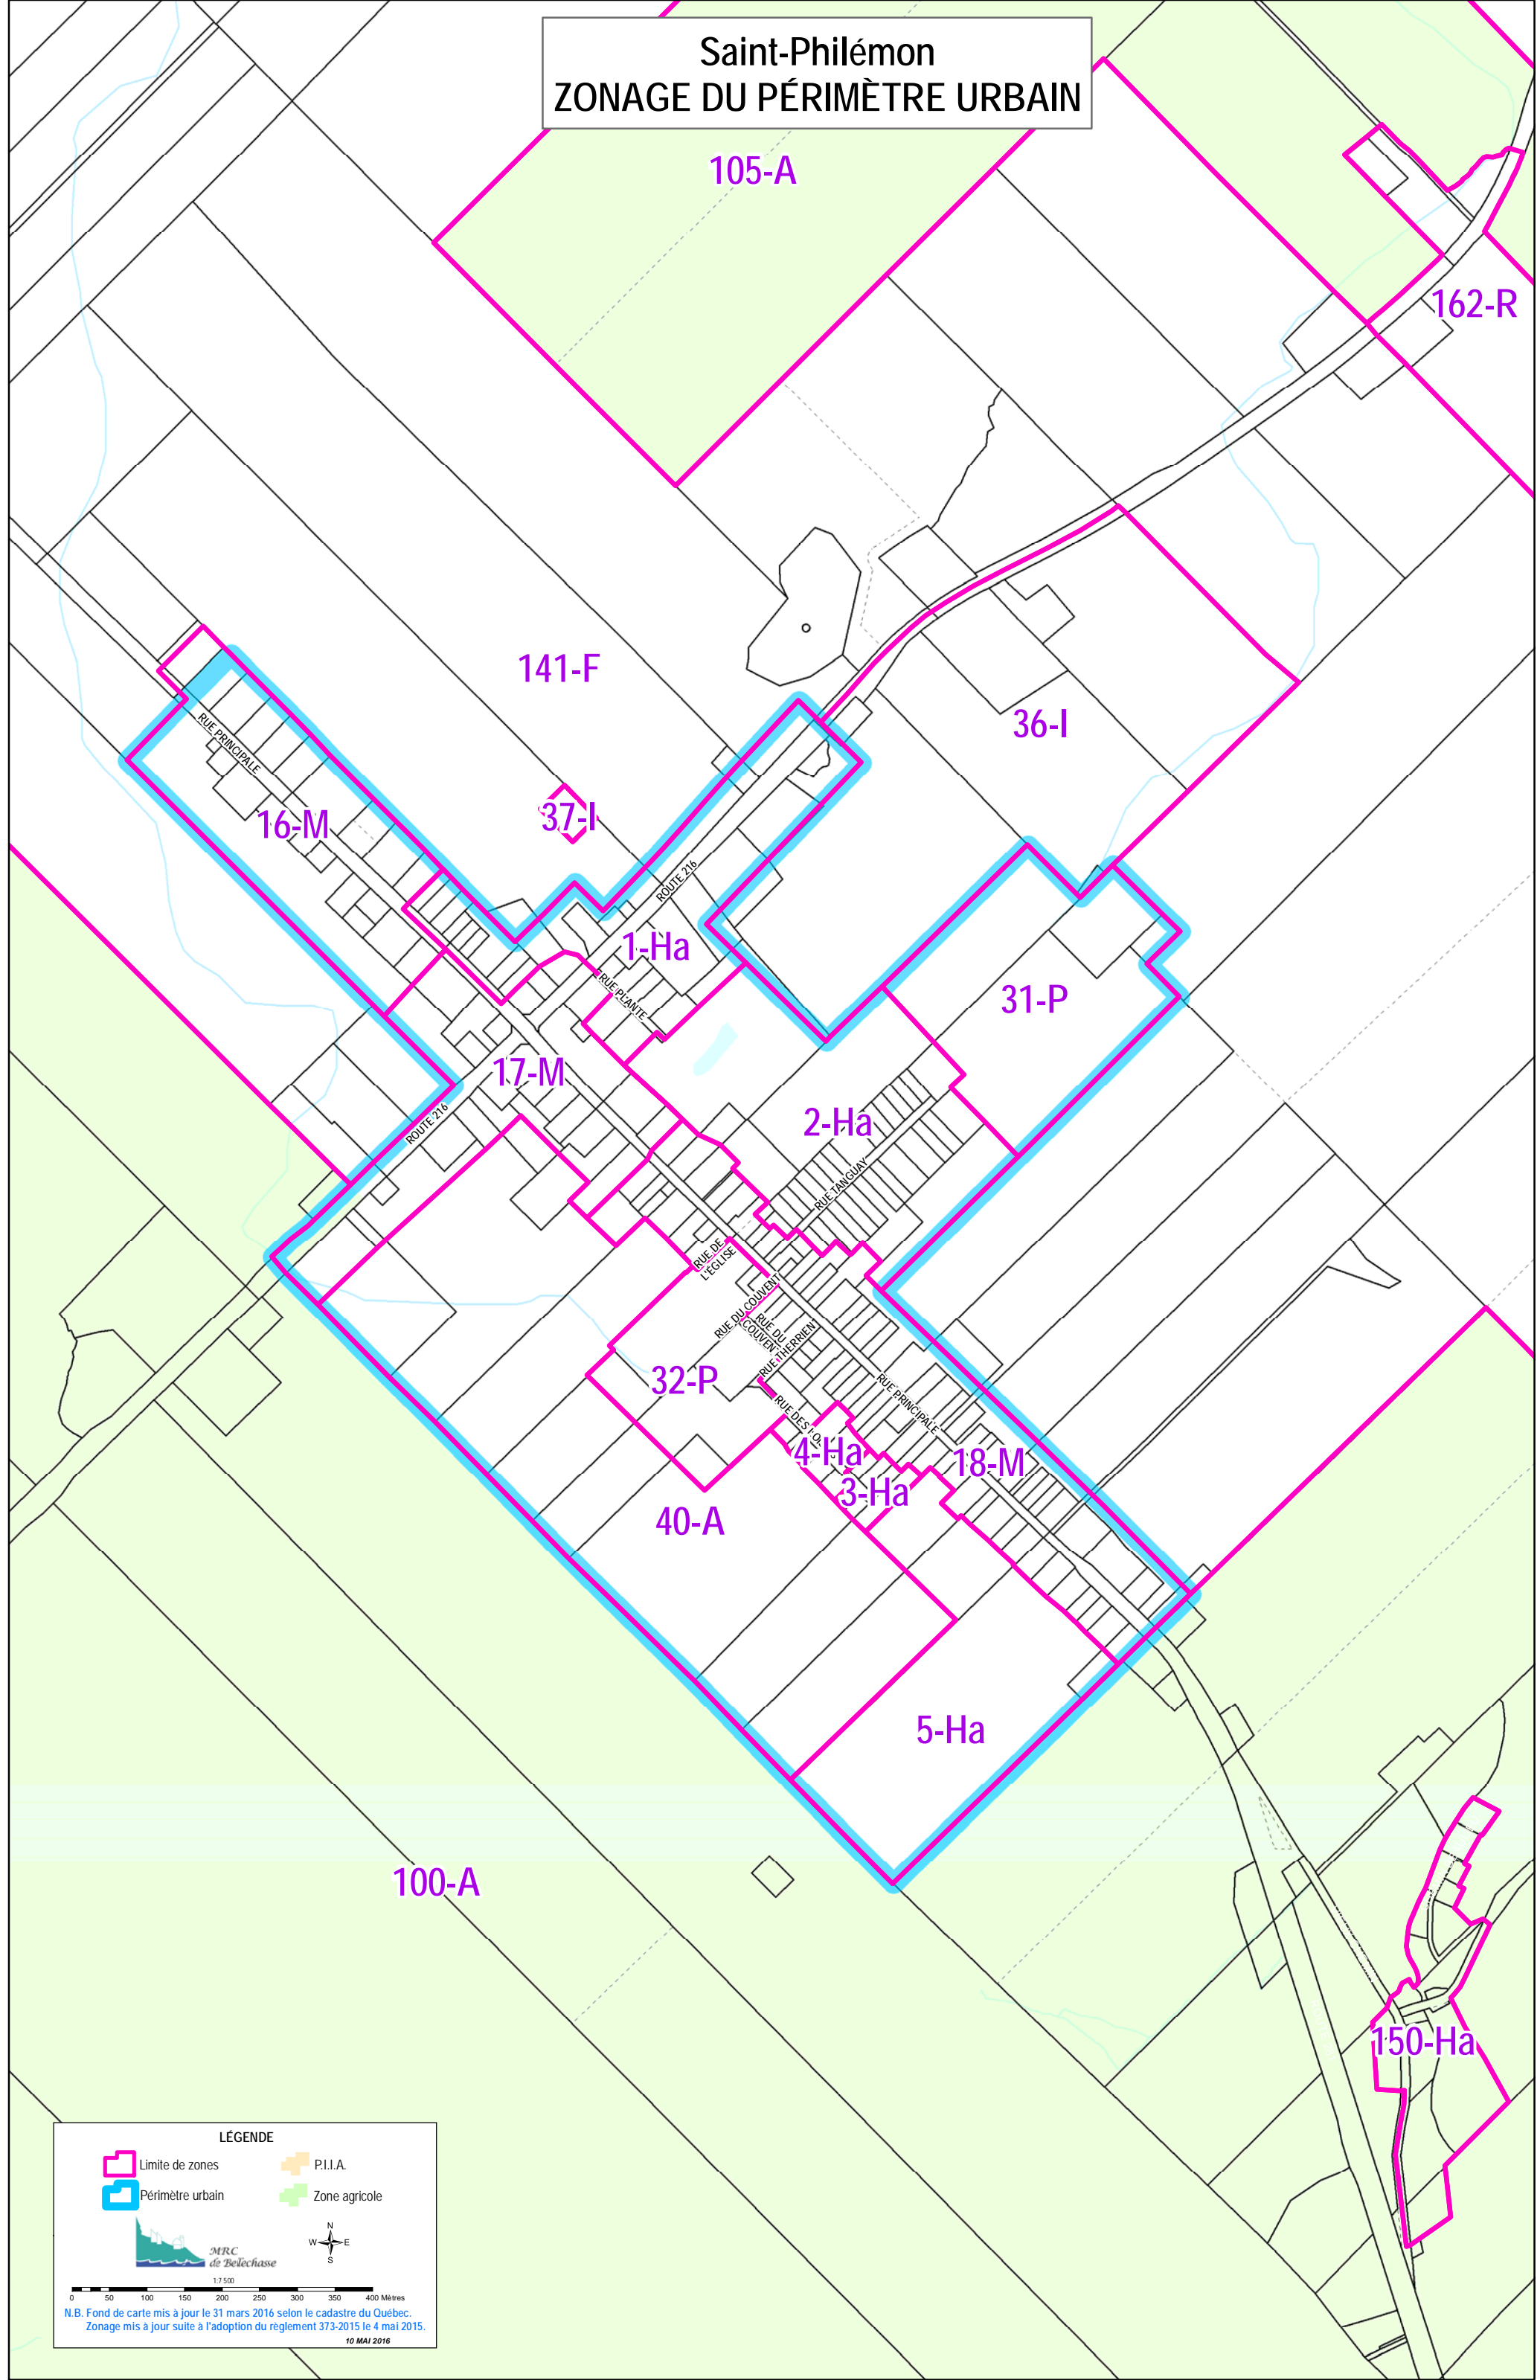

Saint-Philémon ZONAGE DU PÉRIMÈTRE URBAIN

LÉGENDE

	Limite de zones		P.I.I.A.
	Périmètre urbain		Zone agricole

MRC de Belchasse

0 50 100 150 200 250 300 350 400 Mètres

N.B. Fond de carte mis à jour le 31 mars 2016 selon le cadastre du Québec.
Zonage mis à jour suite à l'adoption du règlement 373-2015 le 4 mai 2015.
10 MAI 2016