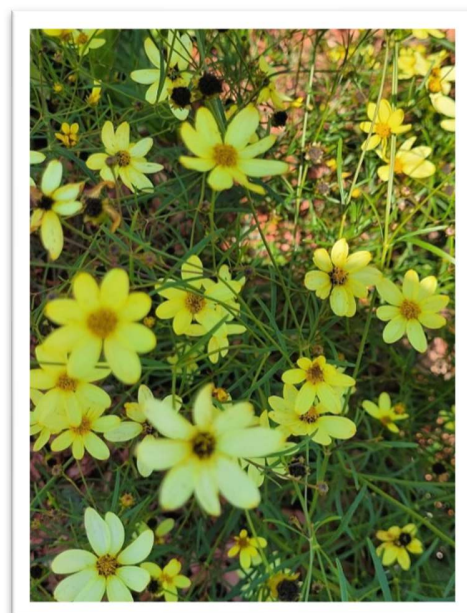

Le coréopsis verticillé « Moonbeam » est l'emblème floral du Centenaire de Notre-Dame-des-Pins

Dans le cadre du centenaire, Notre-Dame-des-Pins a maintenant sa fleur emblématique. Il s'agit du *coréopsis verticillé 'Moonbeam'*. Cette fleur a été distribuée gratuitement aux résidents de la municipalité vers la fin mai - début juin 2025. Les résidents ont également été invités à décorer leur propriété à l'effigie du centenaire en agrémentant leur propriété de leur nouvelle fleur emblématique.

Cette jolie vivace peut atteindre 40 cm de hauteur et couvrir un espace de 40 cm avec un seul plant. Elle est appréciée pour ses fleurs jaunes en forme de marguerites qui fleurissent tout au long de l'été, ajoutant une touche de couleur douce aux jardins. Cette variété est facile à cultiver, nécessitant un sol bien drainé et une exposition au plein soleil pour une croissance optimale.

Résistance	Élevé
Niveau d'entretien	Moyen
Difficulté d'entretien	Facile
Durée de vie	Vivace
Calendrier d'arrosage	Chaque semaine
Exigences en matière d'ensoleillement	Plein soleil
Type de sol	Terreau de jardin
pH du sol	5.5-6.5
Période de plantation	Printemps, Début de l'été