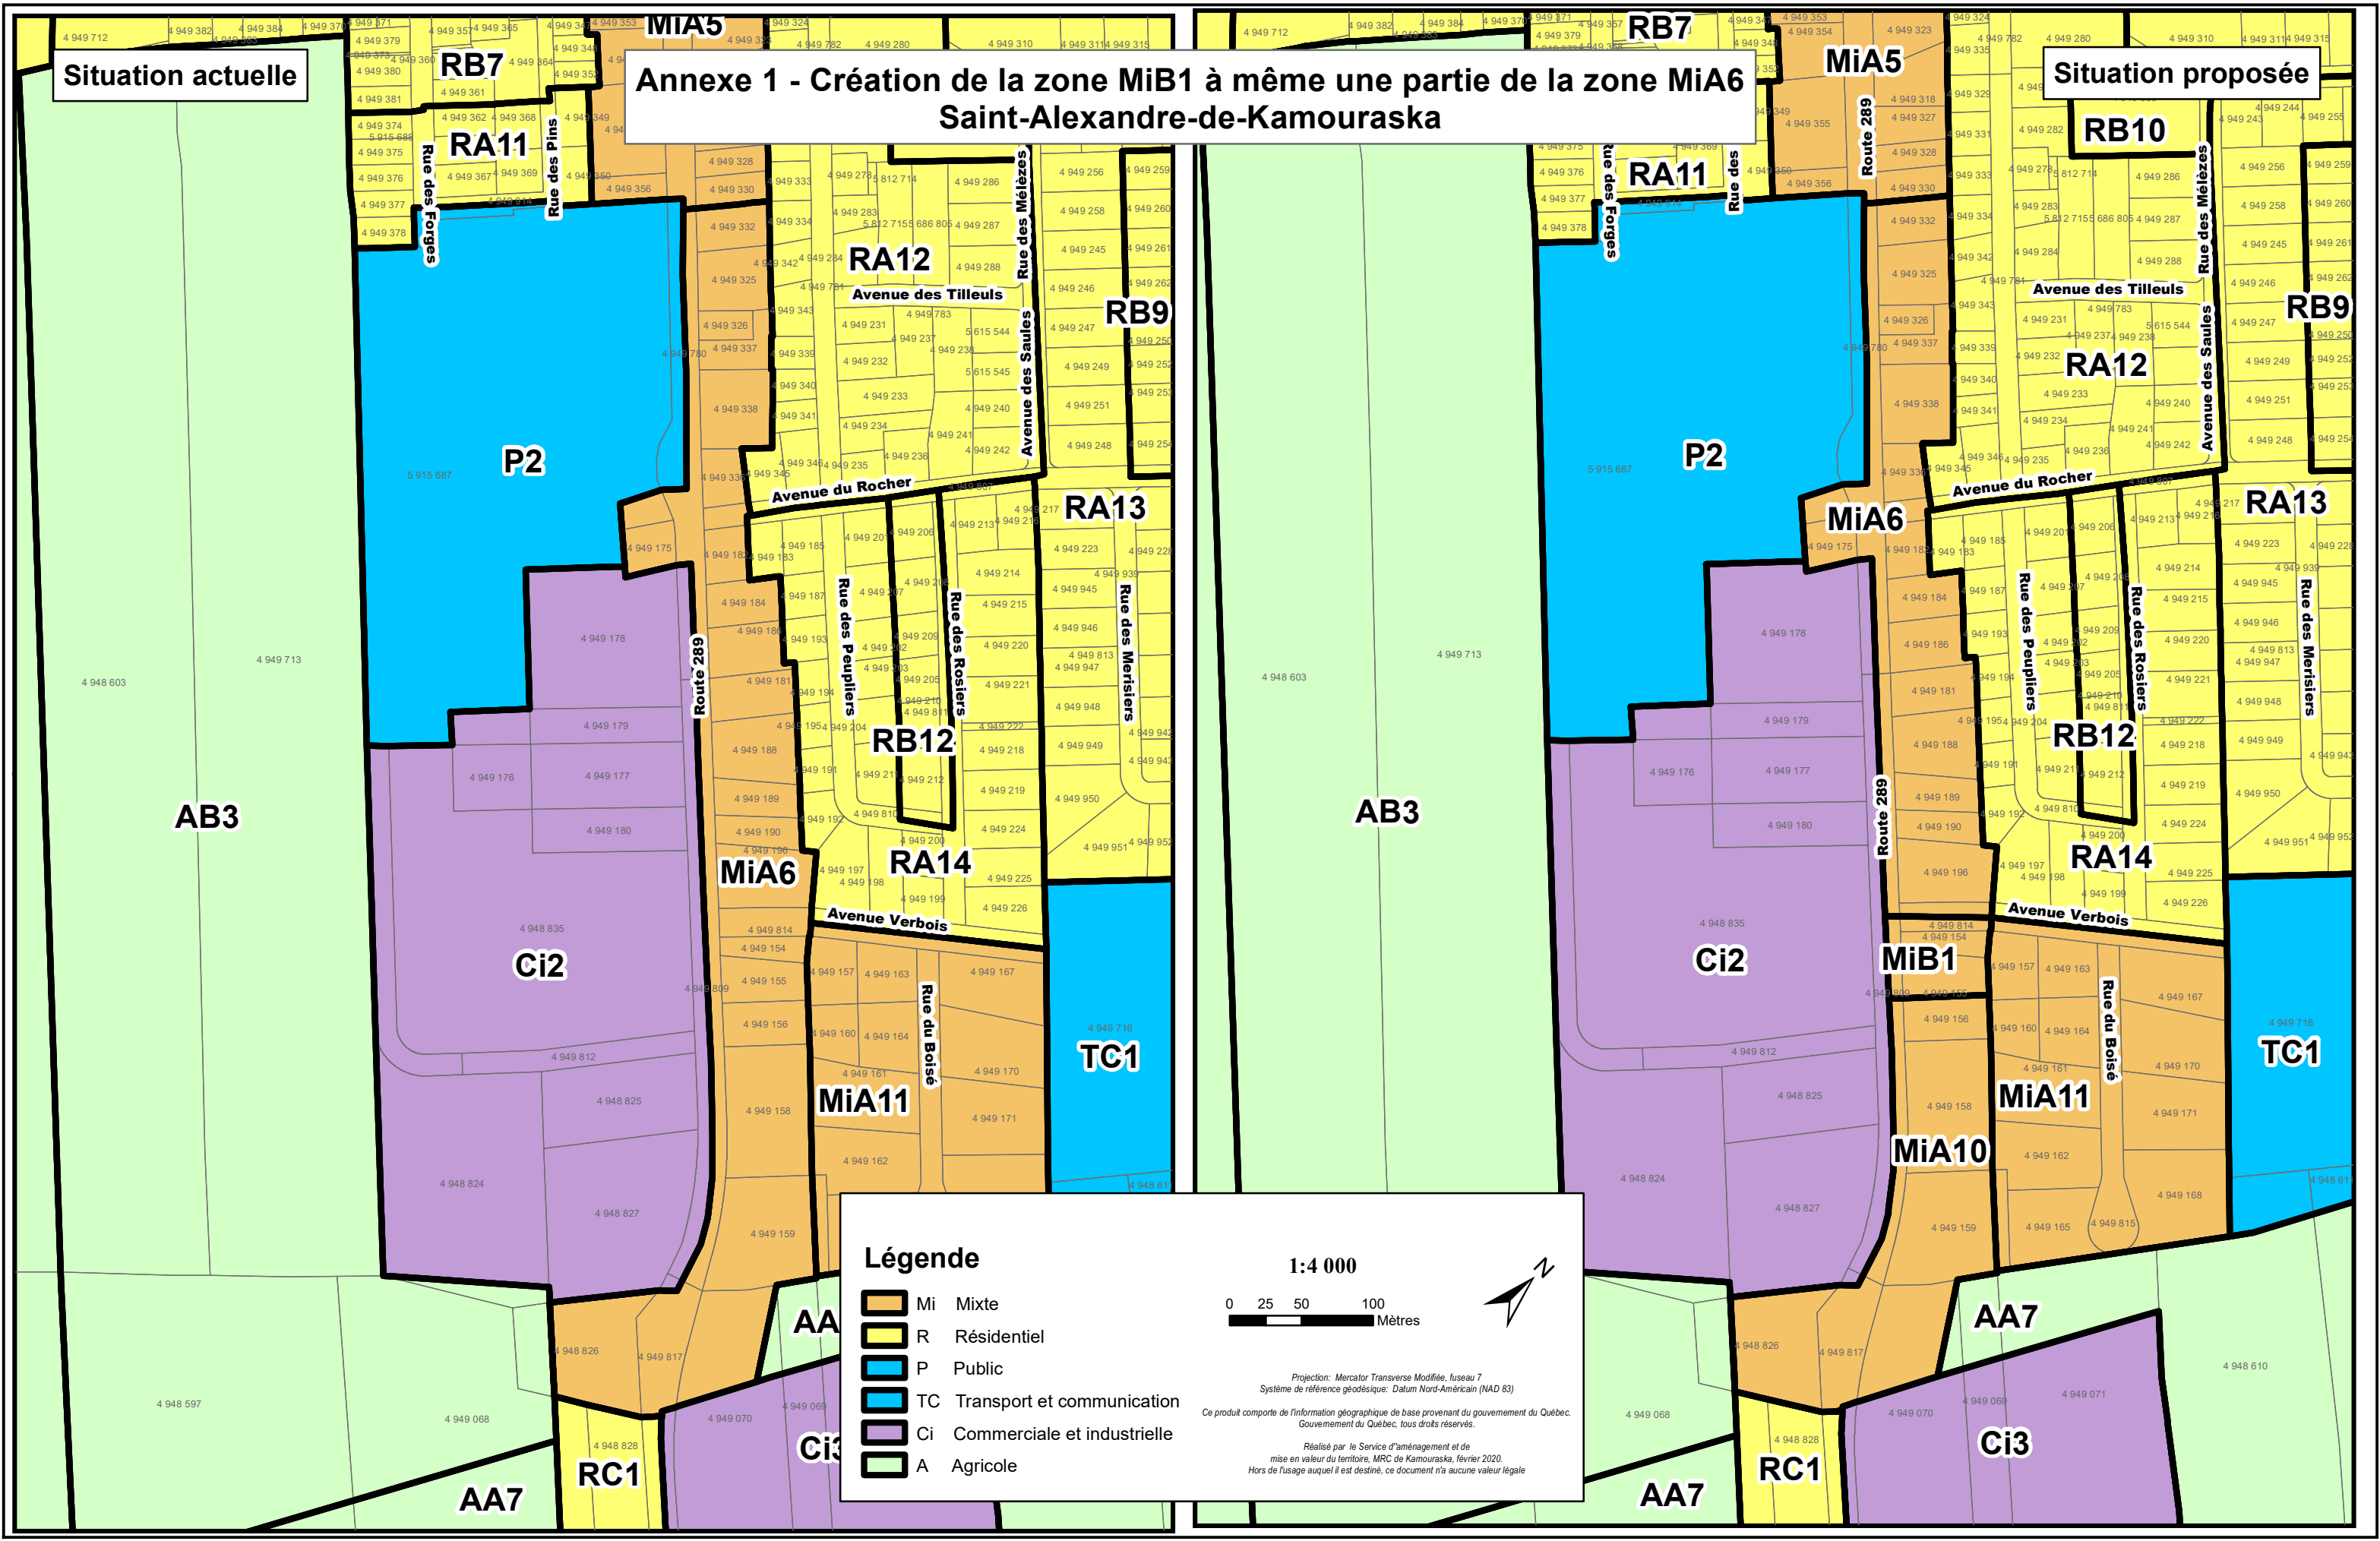

Annexe 1 - Création de la zone MiB1 à même une partie de la zone MiA6 Saint-Alexandre-de-Kamouraska

Situation actuelle

Situation proposée

Légende

- Mi Mixte
- R Résidentiel
- P Public
- TC Transport et communication
- Ci Commerciale et industrielle
- A Agricole

1:4 000

0 25 50 100 Mètres

Projection: Mercator Transverse Modifiée, fuseau 7
Système de référence géodésique: Datum Nord-Américain (NAD 83)

Ce produit comporte de l'information géographique de base provenant du gouvernement du Québec.
Gouvernement du Québec, tous droits réservés.

Réalisé par le Service d'aménagement et de mise en valeur du territoire, MRC de Kamouraska, février 2020.
Hors de l'usage auquel il est destiné, ce document n'a aucune valeur légale