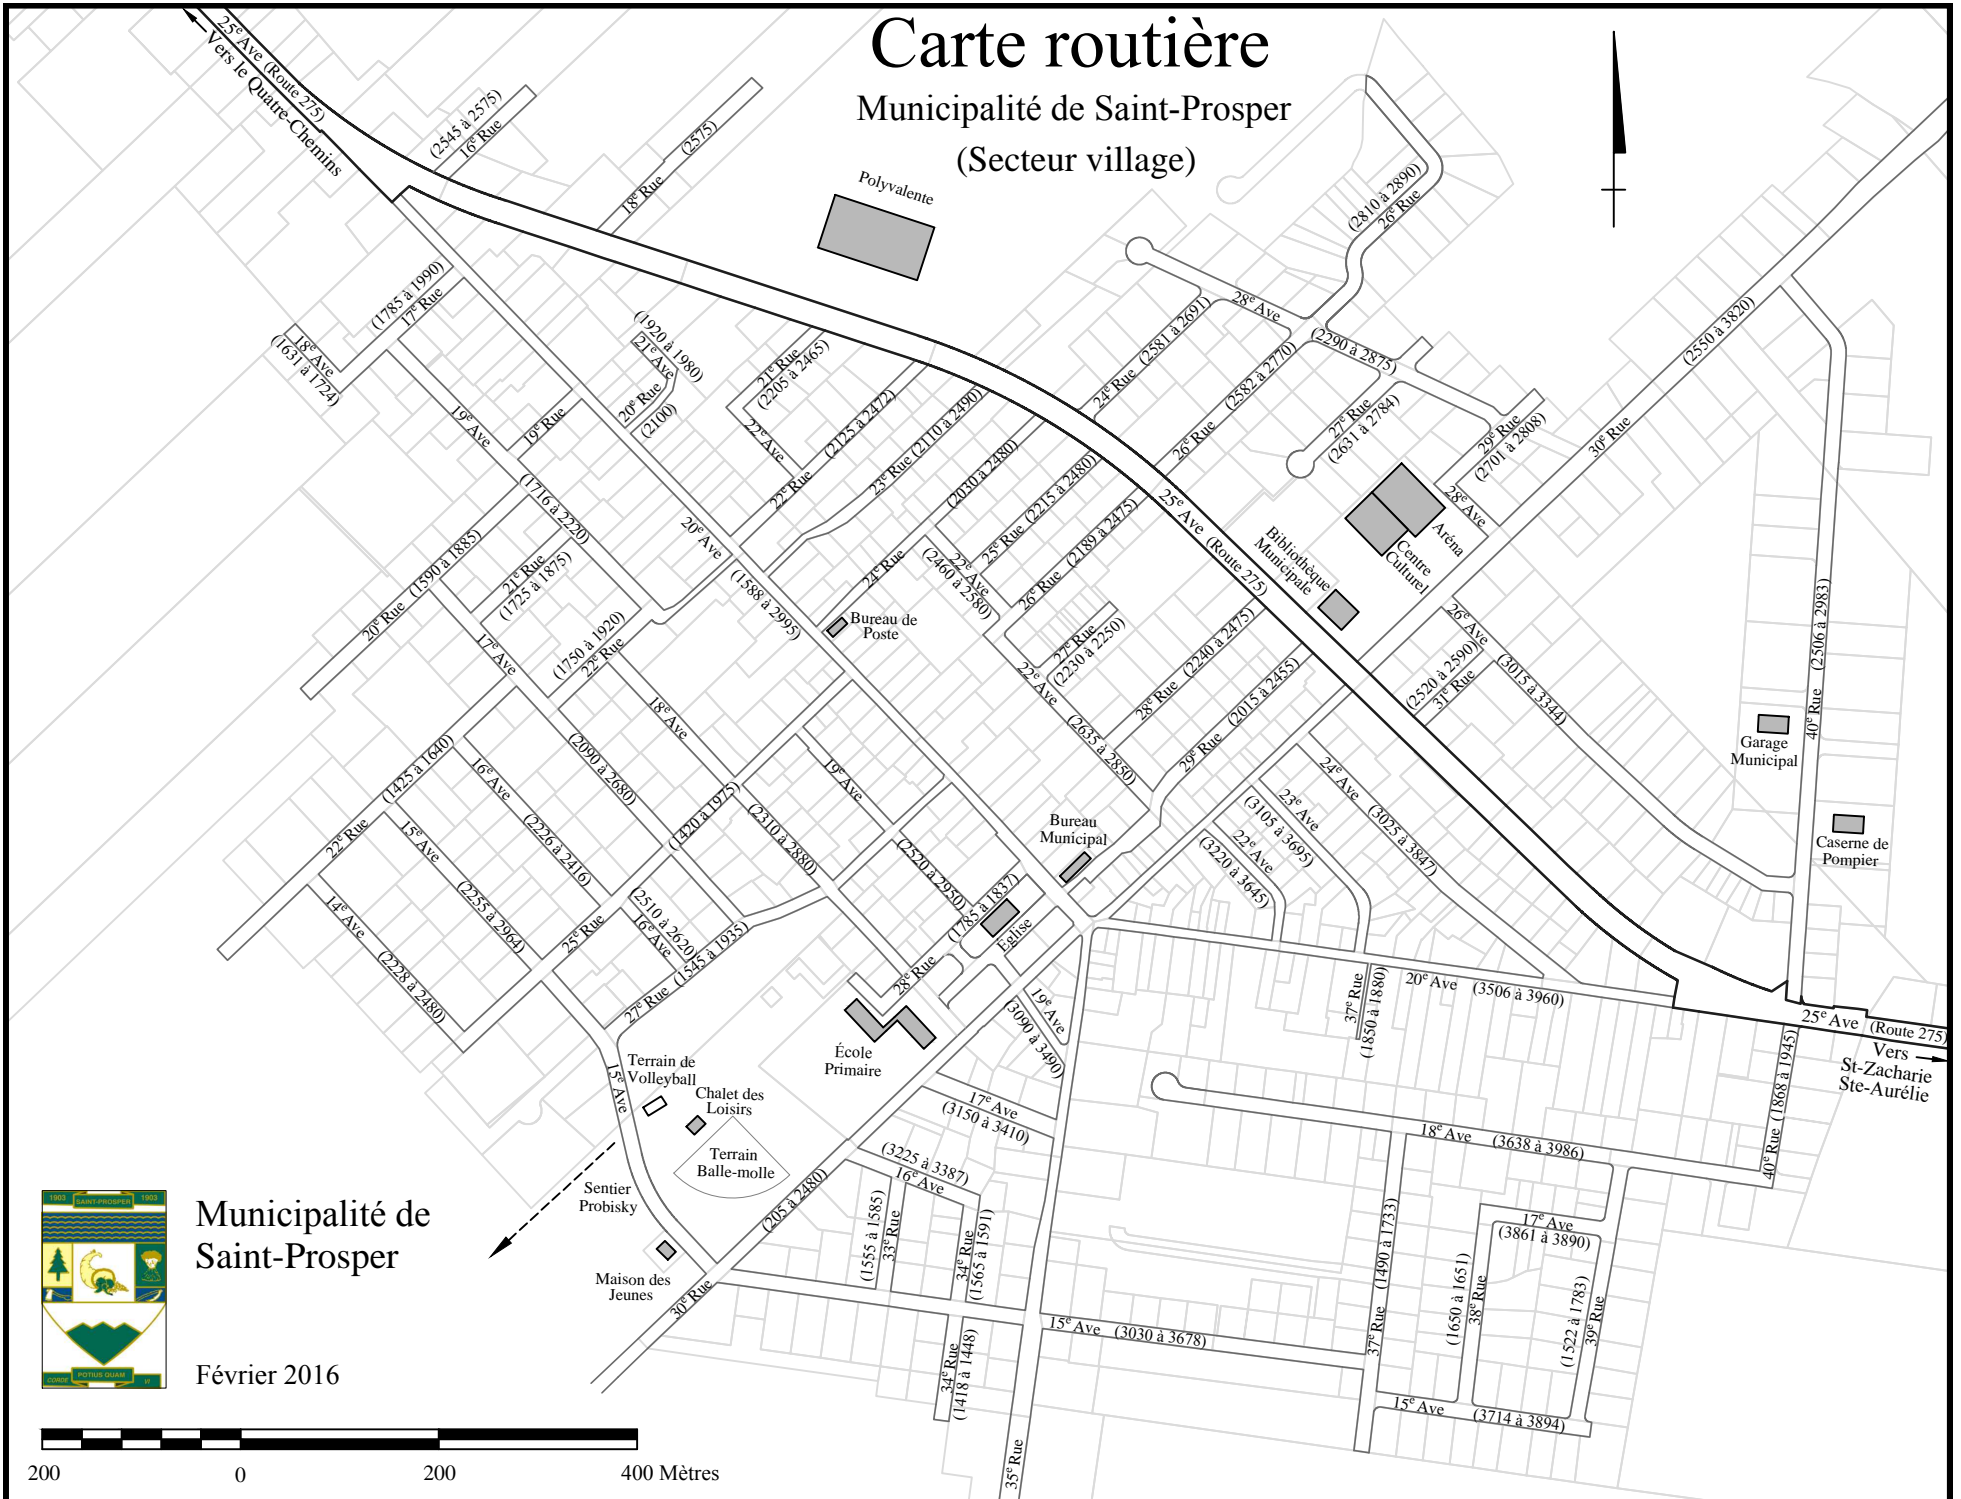

# Carte routière

Municipalité de Saint-Prosper  
(Secteur village)

Municipalité de  
Saint-Prosper

Février 2016

200 0 200 400 Mètres